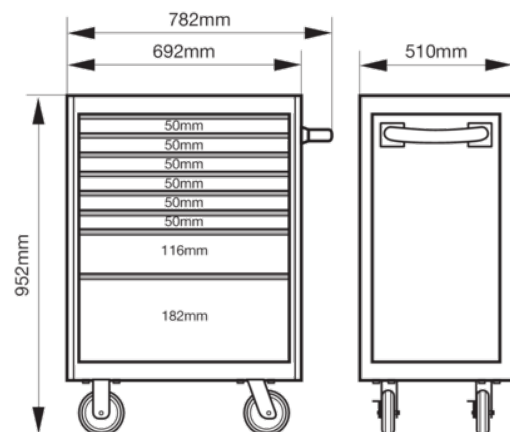

**1472K8**

**26" E72 Storage HUB  
verktøyvogn med åtte skuffer**

## PRODUKTDETALJER

- Den ekstra kraftige verktøyvognen med åtte skuffer er basert på et solid rammeverk i stål med doble vegger
- Skuffer med kapasitet på opptil 30 kg og kulelagre som glir lett
- Gummihjulene sikrer maksimal stabilitet, noe som gjør vognen lett å manøvrere selv på ujevne overflater
- Perforerte sidepaneler gjør det mulig å feste Xpand-tilbehør
- Solid og sikkert, rundt låsesystem beskytter verktøyvognen mot tyveri
- Pulverlakkert overflate både ut- og innvendig beskytter mot riper og rust
- Støtbeskyttelse på hjørnene minimerer risikoen for skader på vognen og omgivelsene
- Doble vegger sikrer at skuffene alltid åpner seg hvis den utvendige veggen blir skadet
- Et bredt utvalg av Fit&Go-skumplastinnlegg med verktøy er tilgjengelig

**Follow the Fish!**

PRODUKTEGENSKAPER

Produkt										RAL
<b>1472K8</b>	952 x 510 x 782 mm	600 kg	8	445 mm	543 mm	30 kg	125 mm	30 mm	75.40 kg	2009
<b>1472K8BLACK</b>	952 x 510 x 782 mm	600 kg	8	445 mm	543 mm	30 kg	125 mm	30 mm	75.40 kg	9005
<b>1472K8GREY</b>	952 x 510 x 782 mm	600 kg	8	445 mm	543 mm	30 kg	125 mm	30 mm	75.40 kg	9022
<b>1472K8WHITE</b>	952 x 510 x 782 mm	600 kg	8	445 mm	543 mm	30 kg	125 mm	30 mm	75.40 kg	9003
<b>1472K8RED</b>	952 x 510 x 782 mm	600 kg	8	445 mm	543 mm	30 kg	125 mm	30 mm	75.40 kg	3001
<b>1472K8BLUE</b>	952 x 510 x 782 mm	600 kg	8	445 mm	543 mm	30 kg	125 mm	30 mm	75.40 kg	5002