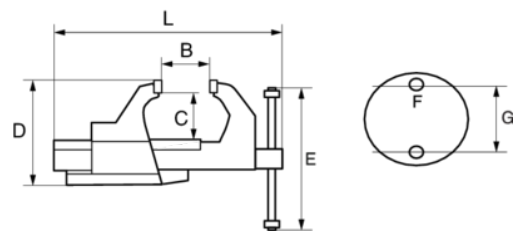

834V-6

Ekstra kraftig skrustikke med firkantet guide og utskiftbare kjeffer 150 mm

PRODUKTDETALJER

- Ekstra kraftig benkskrustikke med firkantet guide
- Fremstilt av høykvalitets støpt stål
- Utskiftbare, overflateherdede kjeffer
- Herdede rørkjeffer og justerbar guide med midtplassert skrue
- Laminerte spindelgjenger for jevn betjening
- Smidd og forkrommet spindel med sikkerhetsringer i gummi
- Overdimensjonert polert ambolt
- Reservekjeffer og spindel 6072M og 6070H
- Standarder: UNE 16598
- Jevn betjening takket være de laminerte spindelgjengene
- Overdimensjonert ambolt gir ekstra arbeidsområde

Follow the Fish!

PRODUKTEGENSKAPER

Produkt		B	C	D	E	F	G	L	
834V-6	150 mm	230 mm	94 mm	182 mm	310 mm	13 mm	145 mm	492 mm	19000 g

Follow the Fish!